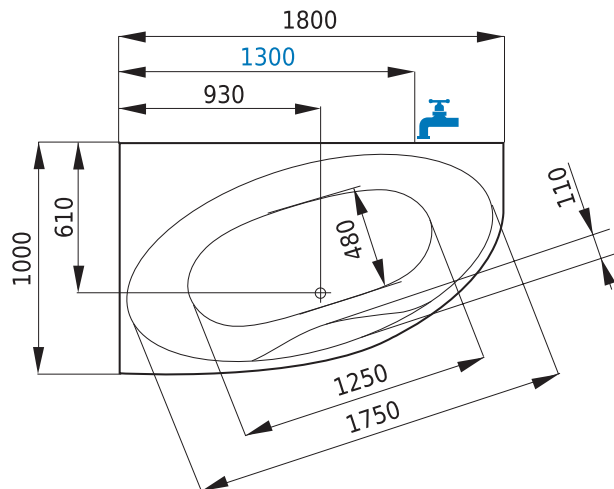

vana

LAGUNA

rozměr

1800 x 1000 L,P

Santech®

TECHNICKÁ DATA

provedení	asymetrická levá i pravá
rozměr vany	1800 x 1000 mm
hloubka vany	440 mm
podpory k vaně	nejsou součástí vany
druh podpory	kovové
samonosný rám k vaně	za příplatek
objem vany po přepad	225 l
průměrná spotřeba vody	175 l
celková výška při obezdění	570 - 620 mm
celková výška vany s krycím panelem	625 mm
umístění nástěnné baterie a odpadu	dle výkresu
záruka	10 let
min. životnost vany	20 let