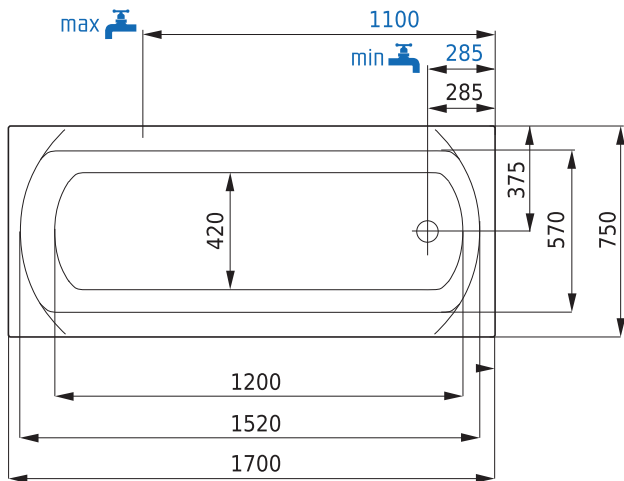

vana

SPRING

rozměr

1700 x 750

Santech®

TECHNICKÁ DATA

provedení	klasická
rozměr vany	1700 x 750 mm
hloubka vany	400 mm
podpory k vaně	nejsou součástí vany
druh podpor	kovové
samonosný rám k vaně	za příplatek
objem vany po přepad	180 l
průměrná spotřeba vody	130 l
celková výška při obezdění	550 - 600 mm
celková výška vany s krycím panelem	620 mm
umístění nástěnné baterie a odpadu	dle výkresu
záruka	10 let
min. životnost vany	20 let