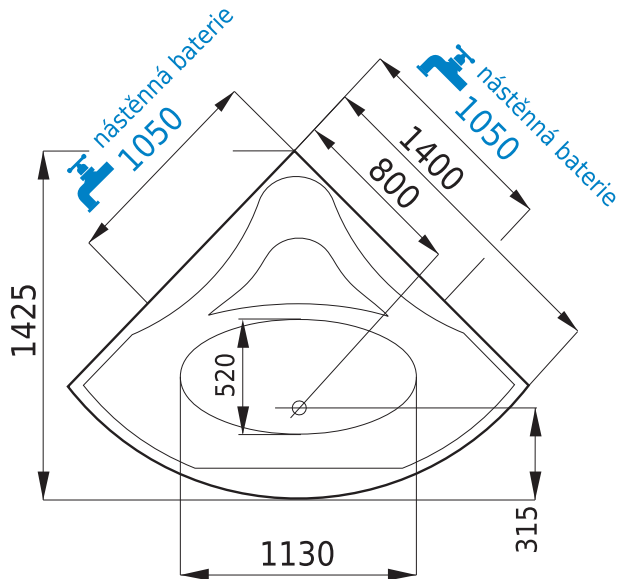

# SOLO

rozměr

1400 x 1400

Santech®

## TECHNICKÁ DATA

provedení	rohová
rozměr vany	1400 x 1400 mm
hloubka vany	470 mm
podpory k vaně	nejsou součástí vany
druh podpor	kovové
samonosný rám k vaně	za příplatek
objem vany po přepad	230 l
průměrná spotřeba vody	170 l
celková výška při obezdění	580 - 620 mm
celková výška vany s krycím panelem	640 mm
umístění nástěnné baterie a odpadu	dle výkresu
záruka	10 let
min. životnost vany	20 let